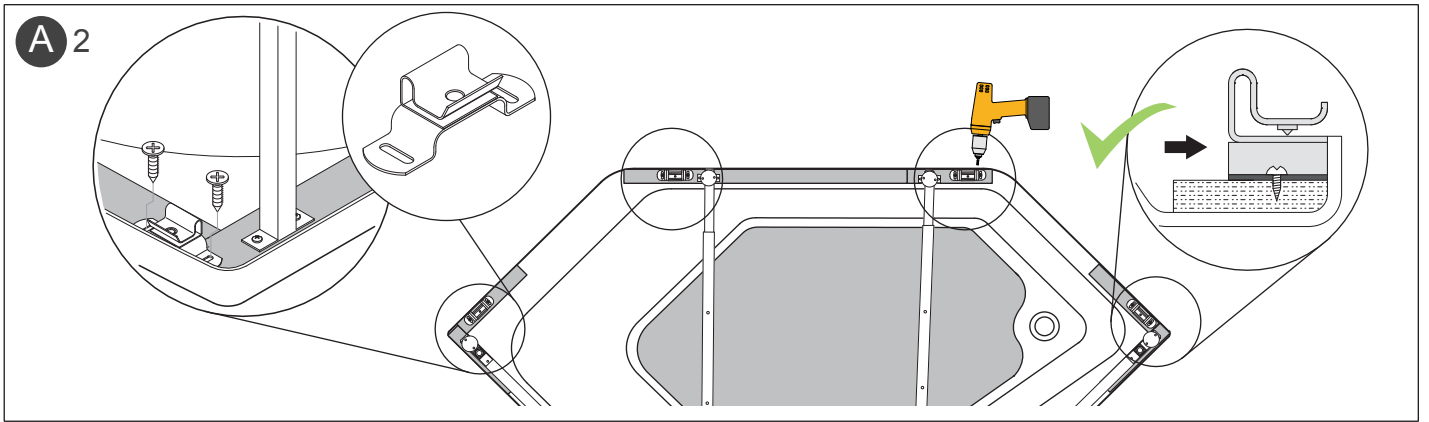

**CERÁMICAS GALA, S.A.**

Ctra. Madrid-Irún, Km. 244  
09007 BURGOS - ESPAÑA  
www.gala.es

Mitta Angular

+34-947 47 41 00  
+34-947 47 41 03  
e-mail: general@gala.es

**A**

**B C**

All information and dimensions should be considered merely approximate and are subject to modification without notice. This document cancels the former ones.  
Toutes les dimensions et informations sont à titre indicatif et susceptibles de modifications sans préavis. Ce document annule les précédents.  
Las medidas e información son a título orientativo y susceptibles de modificación sin previo aviso. Este documento anula los anteriores.  
As informações e medidas são a título orientativo e susceptíveis de modificações sem aviso prévio. Este documento anula os anteriores.