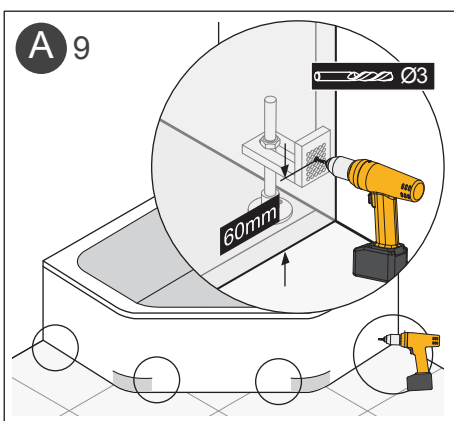

**CERÁMICAS GALA, S.A.**

Ctra. Madrid-Irún, Km. 244  
09007 BURGOS - ESPAÑA  
www.gala.es

Mitta Angular

+34-947 47 41 00  
+34-947 47 41 03  
e-mail: general@gala.es

**A**

**B C**

All information and dimensions should be considered merely approximate and are subject to modification without notice. This document cancels the former ones.  
Toutes les dimensions et informations sont à titre indicatif et susceptibles de modifications sans préavis. Ce document annule les précédents.  
Las medidas e información son a título orientativo y susceptibles de modificación sin previo aviso. Este documento anula los anteriores.  
As informações e medidas são a título orientativo e susceptíveis de modificações sem aviso prévio. Este documento anula os anteriores.