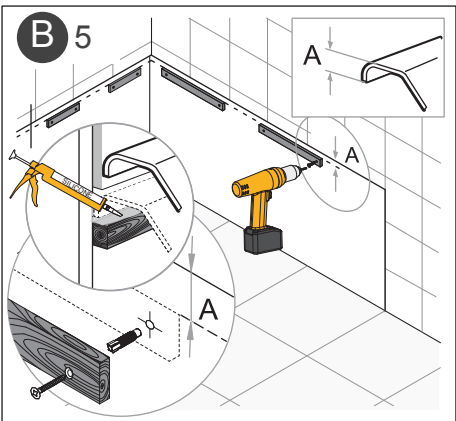

**CERÁMICAS GALA, S.A.**

Ctra. Madrid-Irún, Km. 244  
09007 BURGOS - ESPAÑA  
www.gala.es

Mitta Angular

+34-947 47 41 00  
+34-947 47 41 03  
e-mail: general@gala.es

**A**

**B C**

All information and dimensions should be considered merely approximate and are subject to modification without notice. This document cancels the former ones.  
Toutes les dimensions et informations sont à titre indicatif et susceptibles de modifications sans préavis. Ce document annule les précédents.  
Las medidas e información son a título orientativo y susceptibles de modificación sin previo aviso. Este documento anula los anteriores.  
As informações e medidas são a título orientativo e susceptíveis de modificações sem aviso prévio. Este documento anula os anteriores.