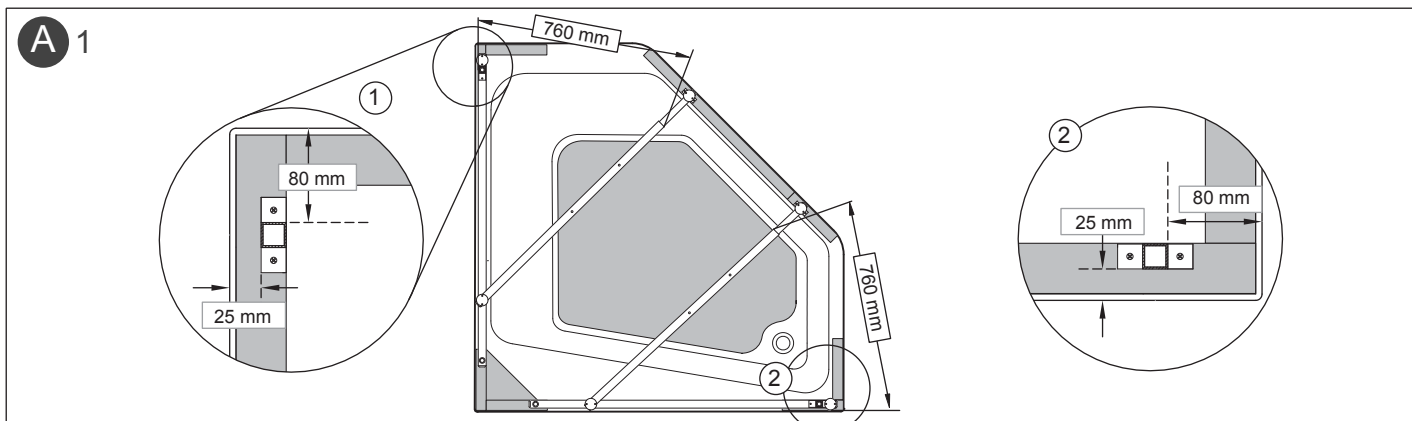

**CERÁMICAS GALA, S.A.**

Ctra. Madrid-Irún, Km. 244  
09007 BURGOS - ESPAÑA  
www.gala.es

Mitta Angular

+34-947 47 41 00  
+34-947 47 41 03  
e-mail: general@gala.es

**A**

**B C**

All information and dimensions should be considered merely approximate and are subject to modification without notice. This document cancels the former ones.  
Toutes les dimensions et informations sont à titre indicatif et susceptibles de modifications sans préavis. Ce document annule les précédents.  
Las medidas e información son a título orientativo y susceptibles de modificación sin previo aviso. Este documento anula los anteriores.  
As informações e medidas são a título orientativo e susceptíveis de modificações sem aviso prévio. Este documento anula os anteriores.