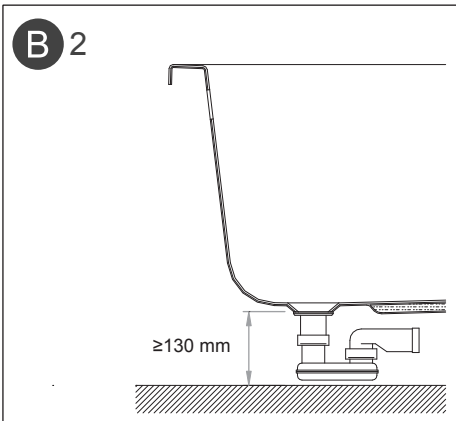

**CERÁMICAS GALA, S.A.**

Ctra. Madrid-Irún, Km. 244  
09007 BURGOS - ESPAÑA  
www.gala.es

Mitta Angular

+34-947 47 41 00  
+34-947 47 41 03  
e-mail: general@gala.es

**A**

**B C**

All information and dimensions should be considered merely approximate and are subject to modification without notice. This document cancels the former ones.  
Toutes les dimensions et informations sont à titre indicatif et susceptibles de modifications sans préavis. Ce document annule les précédents.  
Las medidas e información son a título orientativo y susceptibles de modificación sin previo aviso. Este documento anula los anteriores.  
As informações e medidas são a título orientativo e susceptíveis de modificações sem aviso prévio. Este documento anula os anteriores.