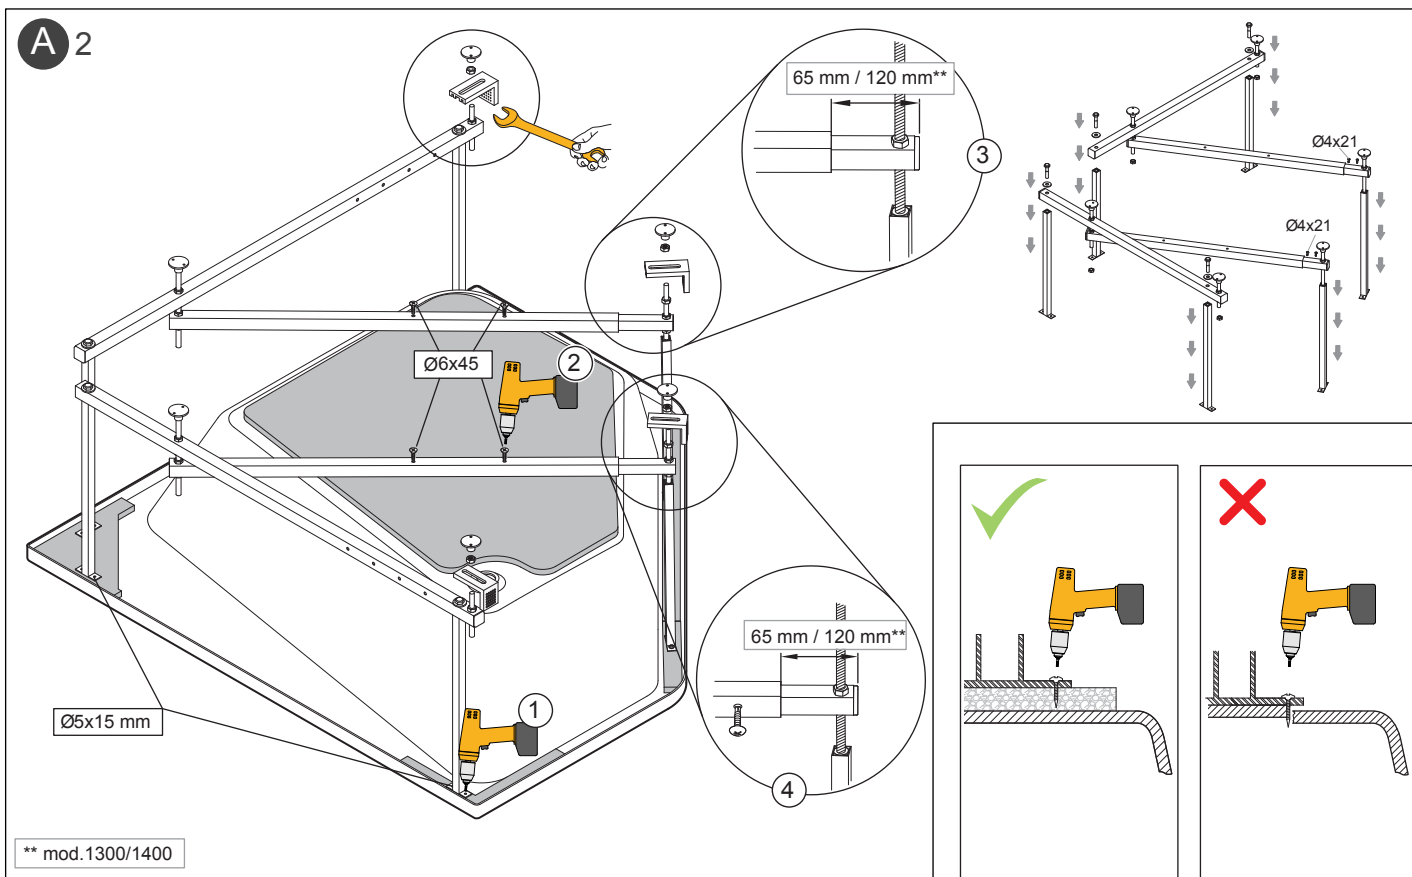

**CERÁMICAS GALA, S.A.**

Ctra. Madrid-Irún, Km. 244  
09007 BURGOS - ESPAÑA  
www.gala.es

Mitta Angular

+34-947 47 41 00  
+34-947 47 41 03  
e-mail: general@gala.es

**A**

**B C**

All information and dimensions should be considered merely approximate and are subject to modification without notice. This document cancels the former ones.  
Toutes les dimensions et informations sont à titre indicatif et susceptibles de modifications sans préavis. Ce document annule les précédents.  
Las medidas e información son a título orientativo y susceptibles de modificación sin previo aviso. Este documento anula los anteriores.  
As informações e medidas são a título orientativo e susceptíveis de modificações sem aviso prévio. Este documento anula os anteriores.