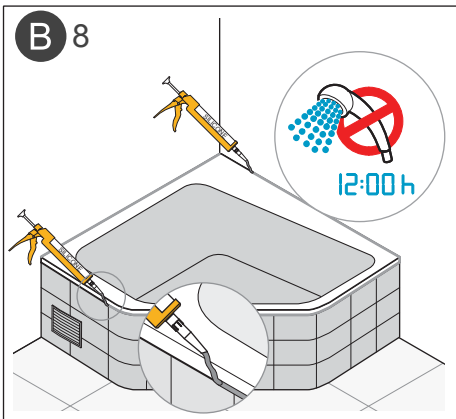

**CERÁMICAS GALA, S.A.**

Ctra. Madrid-Irún, Km. 244  
09007 BURGOS - ESPAÑA  
www.gala.es

Mitta Angular

+34-947 47 41 00  
+34-947 47 41 03  
e-mail: general@gala.es

**A**

**B C**

All information and dimensions should be considered merely approximate and are subject to modification without notice. This document cancels the former ones.  
Toutes les dimensions et informations sont à titre indicatif et susceptibles de modifications sans préavis. Ce document annule les précédents.  
Las medidas e información son a título orientativo y susceptibles de modificación sin previo aviso. Este documento anula los anteriores.  
As informações e medidas são a título orientativo e susceptíveis de modificações sem aviso prévio. Este documento anula os anteriores.