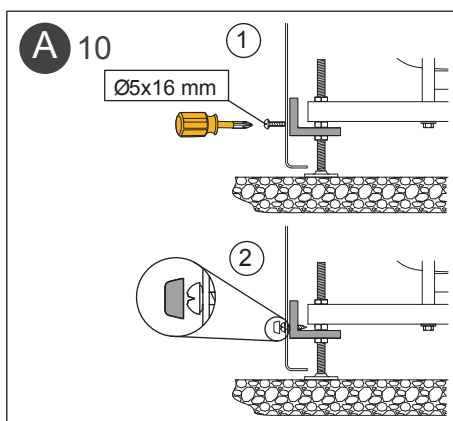

**CERÁMICAS GALA, S.A.**

Ctra. Madrid-Irún, Km. 244  
09007 BURGOS - ESPAÑA  
www.gala.es

Mitta Angular

+34-947 47 41 00  
+34-947 47 41 03  
e-mail: general@gala.es

**A**

**B C**

All information and dimensions should be considered merely approximate and are subject to modification without notice. This document cancels the former ones.  
Toutes les dimensions et informations sont à titre indicatif et susceptibles de modifications sans préavis. Ce document annule les précédents.  
Las medidas e información son a título orientativo y susceptibles de modificación sin previo aviso. Este documento anula los anteriores.  
As informações e medidas são a título orientativo e susceptíveis de modificações sem aviso prévio. Este documento anula os anteriores.