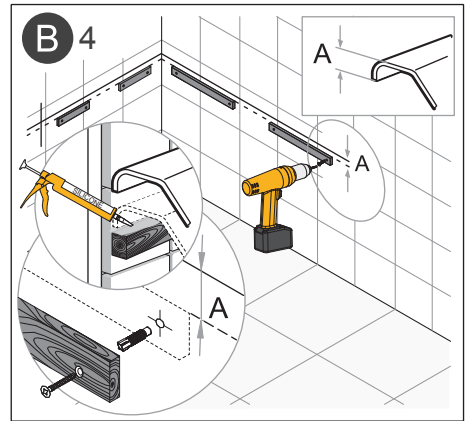

**CERÁMICAS GALA, S.A.**

Ctra. Madrid-Irún, Km. 244  
09007 BURGOS - ESPAÑA  
www.gala.es

Mitta Angular

+34-947 47 41 00  
+34-947 47 41 03  
e-mail: general@gala.es

**A**

**B C**

All information and dimensions should be considered merely approximate and are subject to modification without notice. This document cancels the former ones.  
Toutes les dimensions et informations sont à titre indicatif et susceptibles de modifications sans préavis. Ce document annule les précédents.  
Las medidas e información son a título orientativo y susceptibles de modificación sin previo aviso. Este documento anula los anteriores.  
As informações e medidas são a título orientativo e susceptíveis de modificações sem aviso prévio. Este documento anula os anteriores.