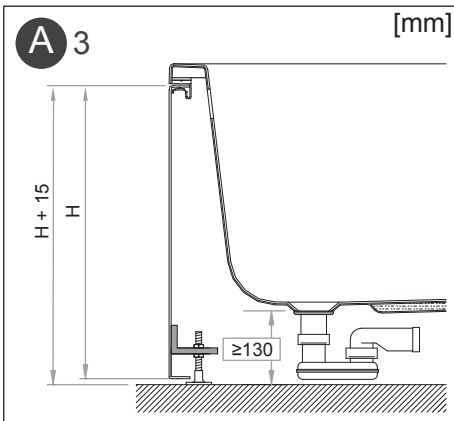

**CERÁMICAS GALA, S.A.**

Ctra. Madrid-Irún, Km. 244  
09007 BURGOS - ESPAÑA  
www.gala.es

Mitta Angular

+34-947 47 41 00  
+34-947 47 41 03  
e-mail: general@gala.es

**A**

**B C**

All information and dimensions should be considered merely approximate and are subject to modification without notice. This document cancels the former ones.  
Toutes les dimensions et informations sont à titre indicatif et susceptibles de modifications sans préavis. Ce document annule les précédents.  
Las medidas e información son a título orientativo y susceptibles de modificación sin previo aviso. Este documento anula los anteriores.  
As informações e medidas são a título orientativo e susceptíveis de modificações sem aviso prévio. Este documento anula os anteriores.